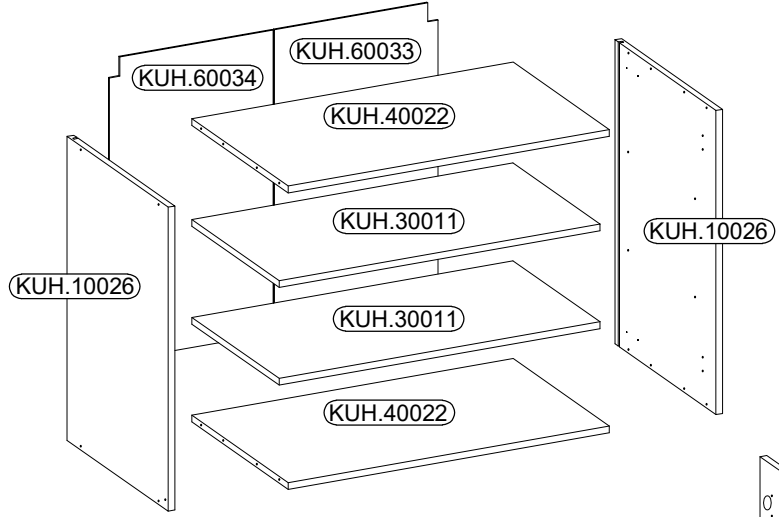

80 G-72 2F

max. 5kg
KUH.30011
KUH.40022

Ersatzteil Nummer	Dimension
KUH.10026 x2	715x290x16
KUH.30011 x2	766x250x16
KUH.40022 x2	767x276x16
KUH.60033	713x391x2,5
KUH.60034	713x391x16
KUH.70126 x2	713x396x16

Ø8x30mm A	6,4 x 50mm B	E1	Ø35/0mm [CD] HG	Ø5/19mm J	K	L1=680mm L1
8	8	8	4	8	2	1
O	Ø3.5x13mm P5	Ø3.0x20mm P7	Ø4.0x30mm P8	Ø4.0x30mm R2	S	
1	8	10-15	4	4	2	

ISM-KUH-01547

1

 A	 P8	 K
8	4	2

2

6,4 x 50mm

B

4

O

1

E1

4

3

6,4 x 50mm

B

4

Ø10mm

B

799

25

25

8mm

x2

SHOP