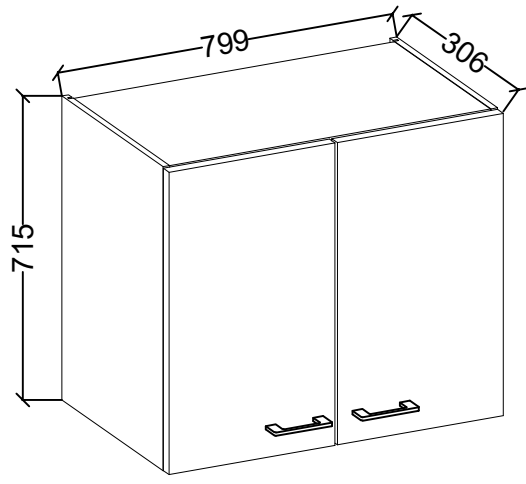

80 G-72 2F

max. 5kg
KUH.30011
KUH.40022

Ersatzteil Nummer	Dimension
KUH.10026 x2	715x290x16
KUH.30011 x2	766x250x16
KUH.40022 x2	767x276x16
KUH.60033	713x391x2,5
KUH.60034	713x391x16
KUH.70126 x2	713x396x16

Ø8x30mm A	6,4 x 50mm B	E1	Ø35/0mm [CD] HG	Ø5/19mm J	K	L1=680mm L1
8	8	8	4	8	2	1
O	Ø3.5x13mm P5	Ø3.0x20mm P7	Ø4.0x30mm P8	Ø4.0x30mm R2	S	
1	8	10-15	4	4	2	

ISM-KUH-01547

1

 A	 P8	 K
8	4	2

2

6,4 x 50mm

B

4

O

1

E1

4

3

6,4 x 50mm

B

4

Ø10mm

B

799

25

25

8mm

x2

SHOP