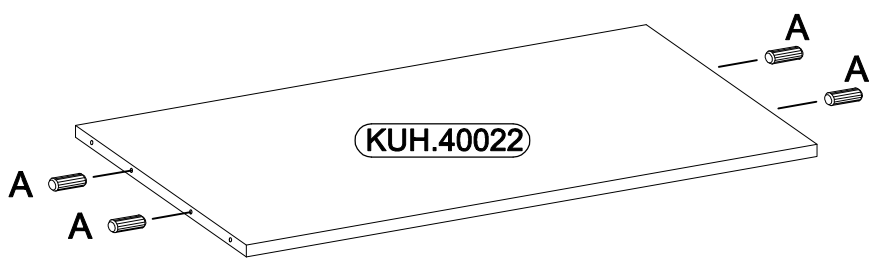

80 G-72 2F

max. 5kg
KUH.30011
KUH.40022

Ersatzteil Nummer	Dimension
KUH.10026 x2	715x290x16
KUH.30011 x2	766x250x16
KUH.40022 x2	767x276x16
KUH.60033	713x391x2,5
KUH.60034	713x391x16
KUH.70126 x2	713x396x16

Ø8x30mm A	6,4 x 50mm B	E1	Ø35/0mm [CD] HG	Ø5/19mm J	K	L1=680mm L1
8	8	8	4	8	2	1
O	Ø3.5x13mm P5	Ø3.0x20mm P7	Ø4.0x30mm P8	Ø4.0x30mm R2	S	
1	8	10-15	4	4	2	

ISM-KUH-01547

1

 A	 P8	 K
8	4	2

2

6,4 x 50mm

B

4

O

1

E1

4

3

6,4 x 50mm

B

4