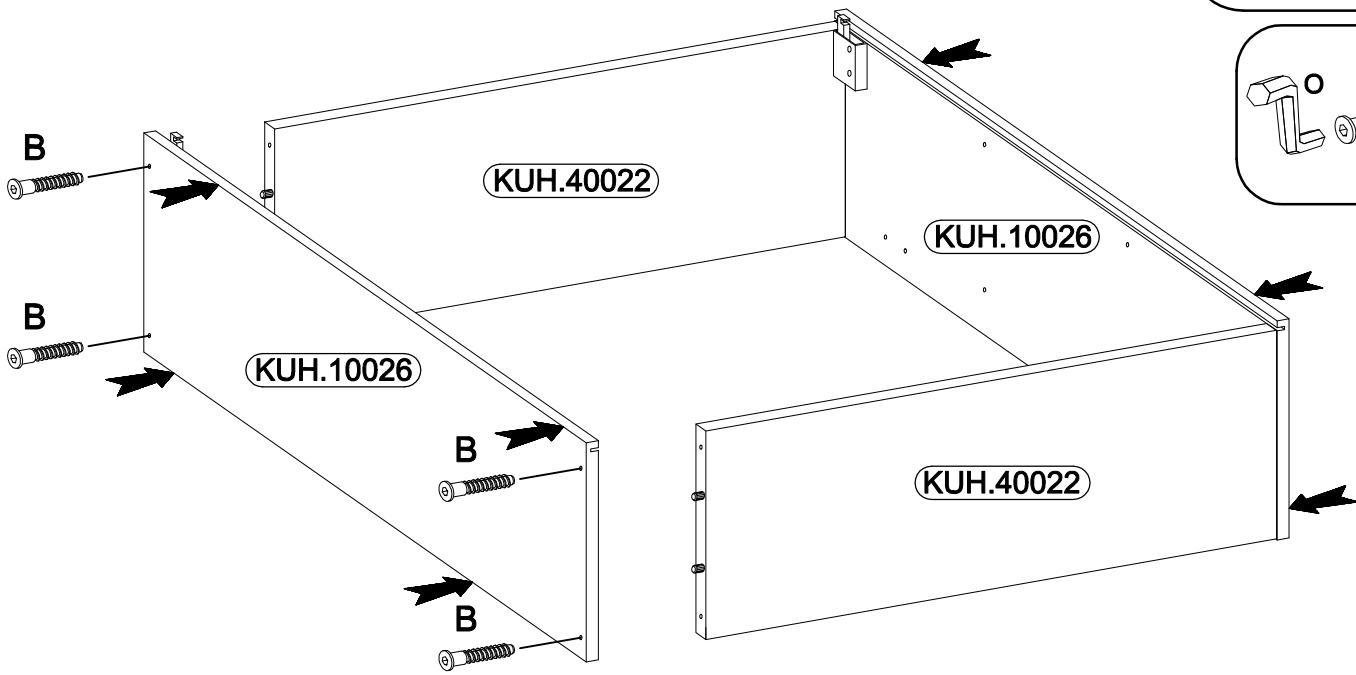

3

6,4 x 50mm

B

4

O

1

E1

4