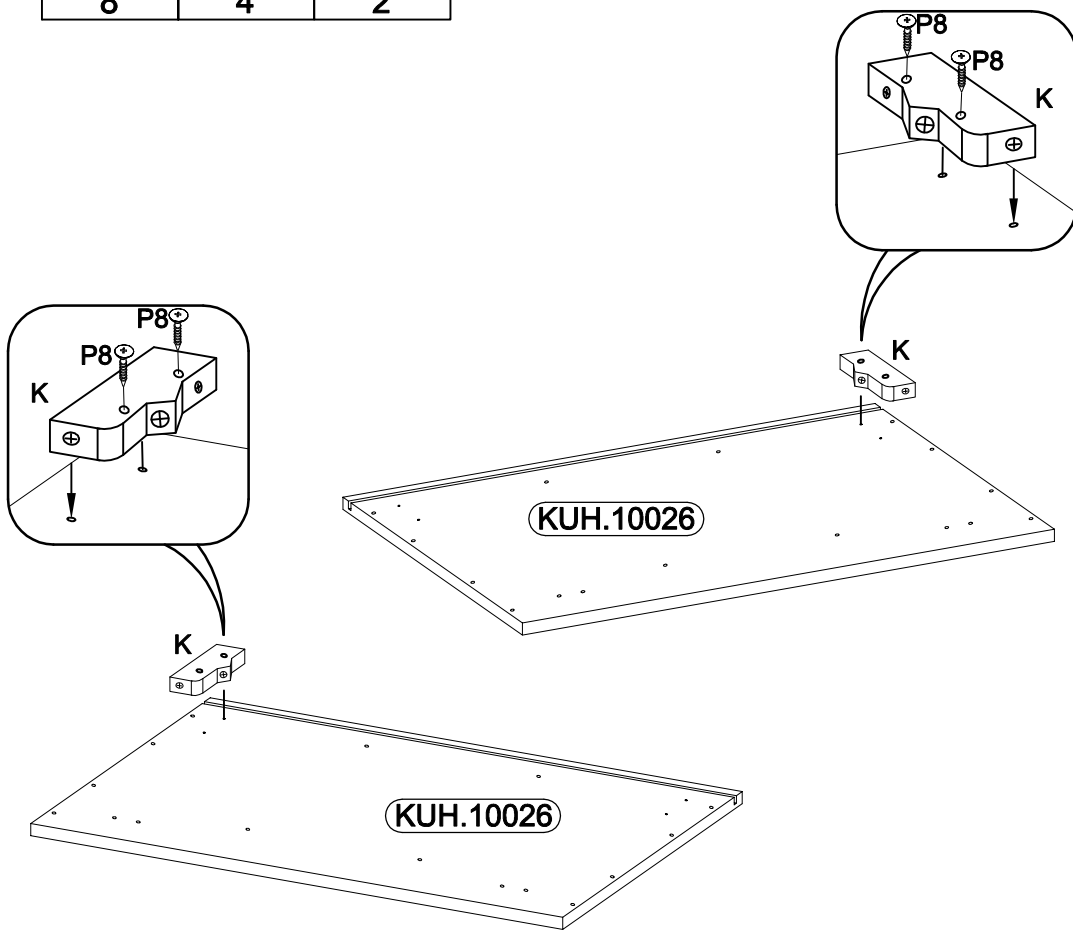

80 G-72 2F

max. 5kg
KUH.30011
KUH.40022

Ersatzteil Nummer	Dimension
KUH.10026 x2	715x290x16
KUH.30011 x2	766x250x16
KUH.40022 x2	767x276x16
KUH.60033	713x391x2,5
KUH.60034	713x391x16
KUH.70126 x2	713x396x16

Ø8x30mm A	6,4 x 50mm B	E1	Ø35/0mm [CD] HG	Ø5/19mm J	K	L1=680mm L1
8	8	8	4	8	2	1
O	Ø3.5x13mm P5	Ø3.0x20mm P7	Ø4.0x30mm P8	Ø4.0x30mm R2	S	
1	8	10-15	4	4	2	

ISM-KUH-01547

1

 A	 P8	 K
8	4	2

2

6,4 x 50mm

B

4

O

1

E1

4

3

6,4 x 50mm

B

4

Ø10mm

B

799

25

25

8mm

x2

SHOP