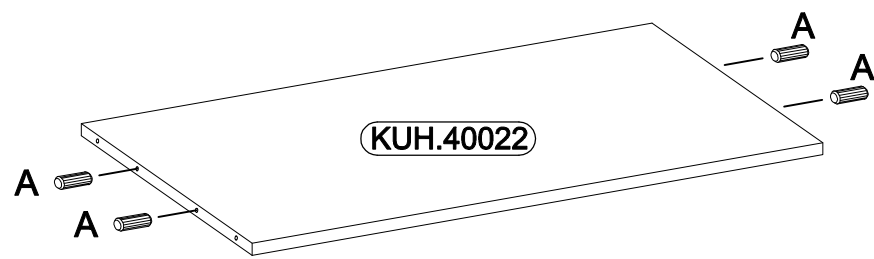

80 G-72 2F

max. 5kg
KUH.30011
KUH.40022

Ersatzteil Nummer	Dimension
KUH.10026 x2	715x290x16
KUH.30011 x2	766x250x16
KUH.40022 x2	767x276x16
KUH.60033	713x391x2,5
KUH.60034	713x391x16
KUH.70126 x2	713x396x16

Ø8x30mm A	6,4 x 50mm B	E1	Ø35/0mm [CD] HG	Ø5/19mm J	K	L1=680mm L1
8	8	8	4	8	2	1
O	Ø3.5x13mm P5	Ø3.0x20mm P7	Ø4.0x30mm P8	Ø4.0x30mm R2	S	
1	8	10-15	4	4	2	

ISM-KUH-01547

1

 A	 P8	 K
8	4	2

2

6,4 x 50mm

B

4

O

1

E1

4

3

6,4 x 50mm

B

4