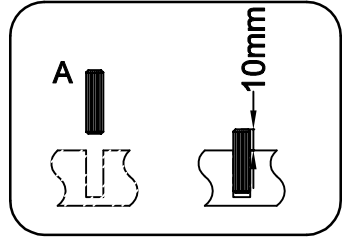

80 G-72 2F

max. 5kg
KUH.30011
KUH.40022

Ersatzteil Nummer	Dimension
KUH.10026 x2	715x290x16
KUH.30011 x2	766x250x16
KUH.40022 x2	767x276x16
KUH.60033	713x391x2,5
KUH.60034	713x391x16
KUH.70126 x2	713x396x16

Ø8x30mm A	6,4 x 50mm B	E1	Ø35/0mm [CD] HG	Ø5/19mm J	K	L1=680mm L1
8	8	8	4	8	2	1
O	Ø3.5x13mm P5	Ø3.0x20mm P7	Ø4.0x30mm P8	Ø4.0x30mm R2	S	
1	8	10-15	4	4	2	

ISM-KUH-01547

1

 A	 P8	 K
8	4	2

2

6,4 x 50mm

B

4

O

1

E1

4

3

6,4 x 50mm

B

4

Ø10mm

B

799

25

25

8mm

x2

SHOP