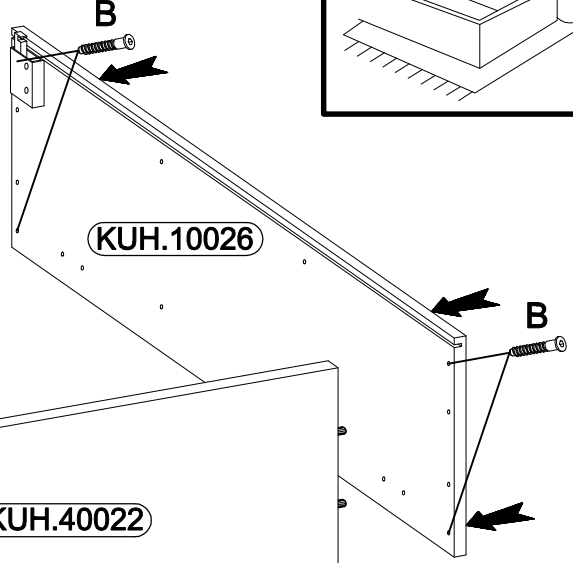

80 G-72 2F

max. 5kg
KUH.30011
KUH.40022

Ersatzteil Nummer	Dimension
KUH.10026 x2	715x290x16
KUH.30011 x2	766x250x16
KUH.40022 x2	767x276x16
KUH.60033	713x391x2,5
KUH.60034	713x391x16
KUH.70126 x2	713x396x16

Ø8x30mm A	6,4 x 50mm B	E1	Ø35/0mm [CD] HG	Ø5/19mm J	K	L1=680mm L1
8	8	8	4	8	2	1
O	Ø3.5x13mm P5	Ø3.0x20mm P7	Ø4.0x30mm P8	Ø4.0x30mm R2	S	
1	8	10-15	4	4	2	

ISM-KUH-01547

1

 A	 P8	 K
8	4	2

2

6,4 x 50mm

B

4

O

1

E1

4

3

6,4 x 50mm

B

4

Ø10mm

B

799

25

25

8mm

x2

SHOP